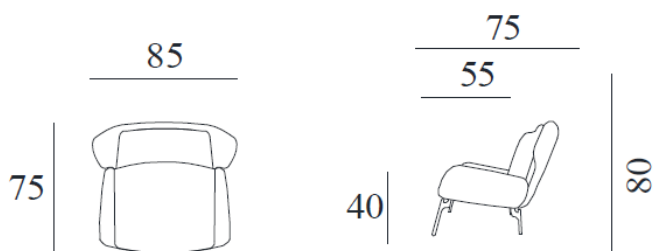

Kvitegga aanvullende stoel

Poten 14

Poten 40

Poten 14: gelakt, geolied wit, lichtgrijs, mokka, zwart, natuurlijk (ongebleekt) eik

Poten 40: mat zwart staal

Sokkel F7: geborsteld, mat zwart