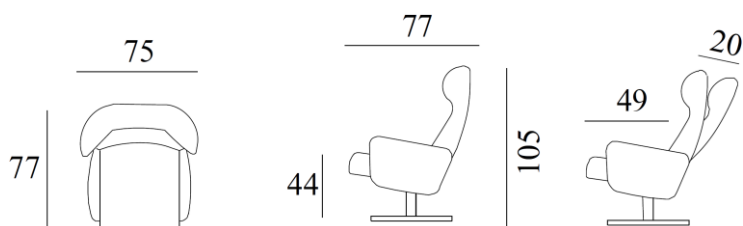

Runde

Runde Original

Runde Small

Uitvoering/Functies:

- Draai- en glijfuntcite
- 5-traps verstelbare neksteun
- Gevormd koudschuim in zit- en rugkussens
- Voetenbank beschikbaar met dezelfde specificitie

Sokkel F5: chroom, geborsteld, mat zwart