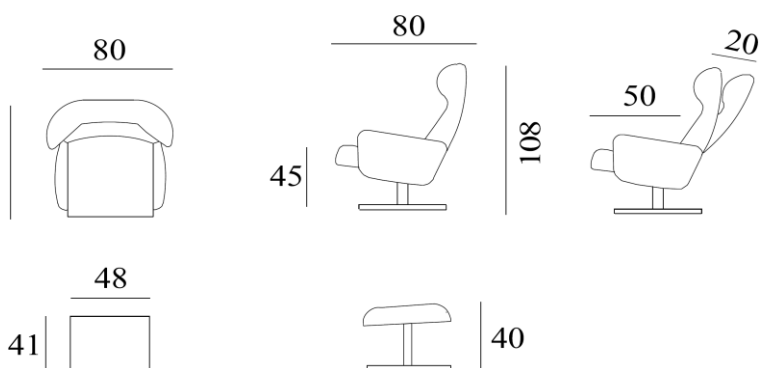

Runde

Runde Original

Runde Small

Uitvoering/Functies:

- Draai- en glijfuntcite
- 5-traps verstelbare neksteun
- Gevormd koudschuim in zit- en rugkussens
- Voetenbank beschikbaar met dezelfde specificitie

Sokkel F5: chroom, geborsteld, mat zwart