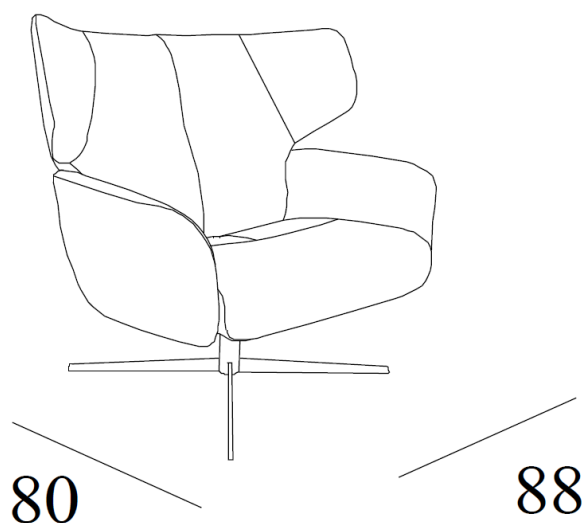

Nordkapp

F7

Uitvoering/Functies:

- Draai- en glijfuntcite
- Gevormd koudschuim in zit- en rugkussens

Sokkel F5: chroom, geborsteld, mat zwart
- Prijsverhoging voor +3 cm hoogte

Sokkel F7: geborsteld, mat zwart

Sokkel F9: mat zwart