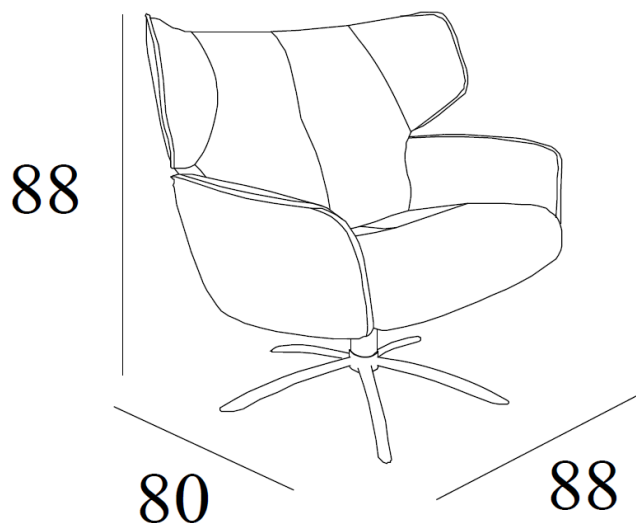

Nordkapp

F5