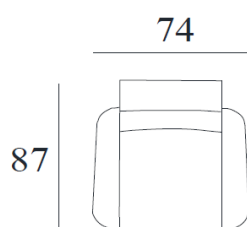

Lærdal med fothviler

Utførelse/Funksjoner:

- Sving-, vippe- og glidefunksjon
- Innebygd fothviler
- 5-trinns justerbar nakkestøtte
- Trinnløs låsning av sittevinkel
- Formstøpt kaldskum i sete- og ryggpute

Sokkel F5: krom / børstet / sort matt
+3 cm høyde mot tillegg

Sokkel F7: krom / sort matt

Sokkel F9: sort matt