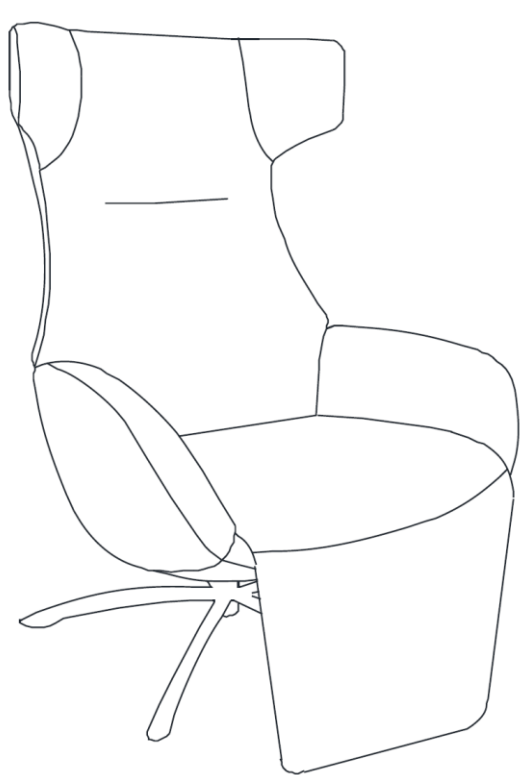

## Utførelse/Funksjoner:

- Sving- og glidefunksjon
- Integreert fothviler
- 5-trinns justerbar nakkestøtte
- Trinnløs låsning av sittevinkel
- Formstøpt kaldskum i sete- og ryggpute

Sokkel F5: krom / børstet / sort matt