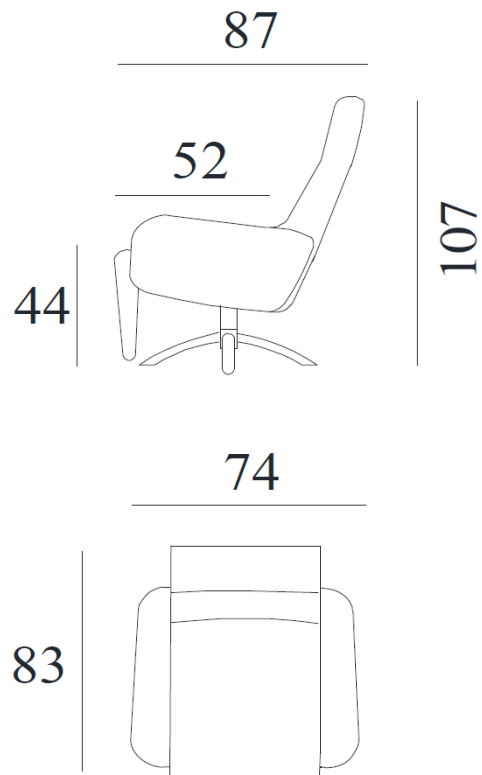

## Utførelse/Funksjoner:

- Sving- og glidefunksjon
- Integreert fothviler
- 5-trinns justerbar nakkestøtte
- Trinnløs låsning av sittevinkel
- Formstøpt kaldskum i sete- og ryggpute

Sokkel F5: krom / børstet / sort matt