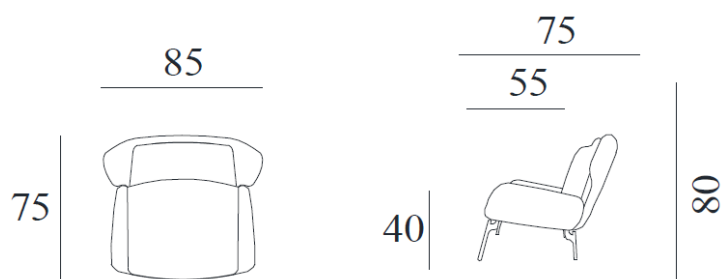

## Udførelse/Funktioner:

- Fåes med skammel i samme valg

Ben 14: Eg i lakket / hvidolieret / lys grå /  
mocca / sort / natur (ubehandlet)

Ben 40: sort mat

Sokkel F7: børstet / sort mat