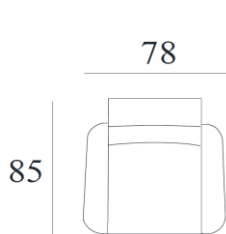

Narvik

Sokkel F5: krom, børstet, mat sort

Sokkel F7: børstet / mat sort

Sokkel F9: mat sort

- Norskproduceret stol
- Ergonomisk behagelig siddekomfort
- Fodskammel kan leveres med de samme valg
- Mange valgmuligheder i stof og læder

Udførelse/funktioner:

Dreje-, gyng- og glidefunktion

Uafhængig regulerbar sæde og ryg

360 graders svingsokkel

Trinløs låsning af siddevinkel

- Når du holder håndtaget inde, kan du bevæge siddepositionen frit
- Når du slipper håndtaget låser den stolen i ønsket position