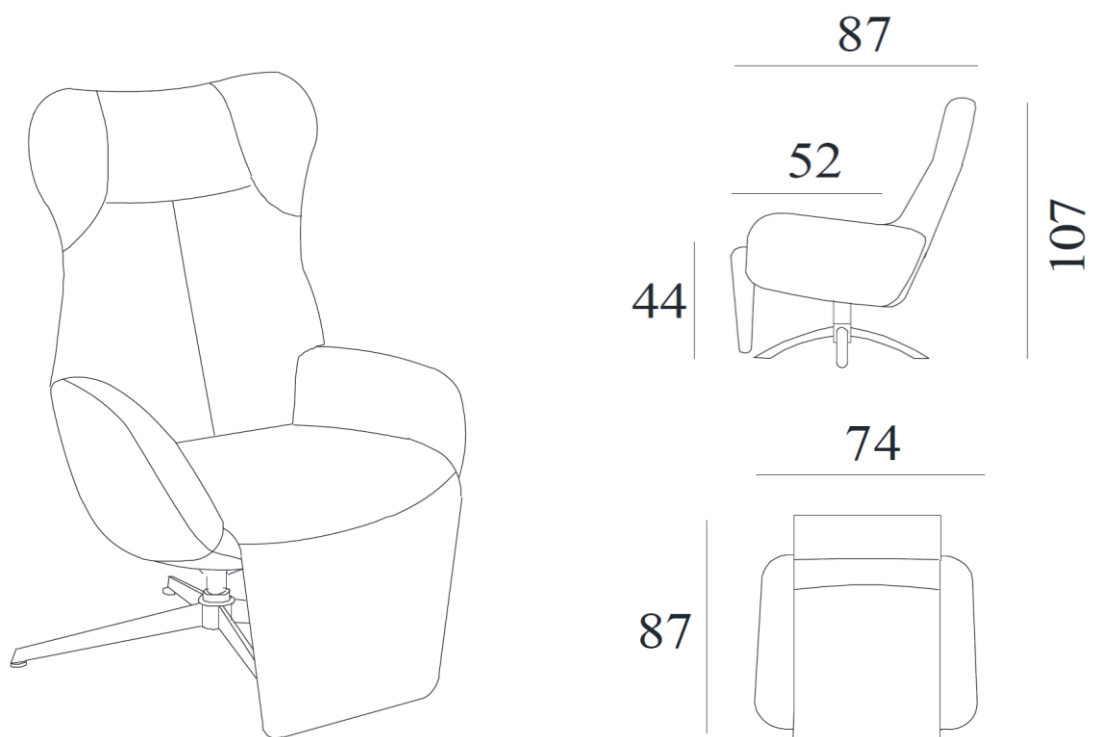

Runde med fothviler

Utførelse/Funksjoner:

- Sving- og glidefunksjon
- 5-trinns justerbar nakkestøtte
- Integreert fothviler
- Formstøpt kaldskum i sete- og ryggpute
- Trinnløs låsning av sittevinkel

Sokkel F5: krom / børstet / sort matt

Sokkel F7: krom / sort matt

Sokkel F9: sort matt