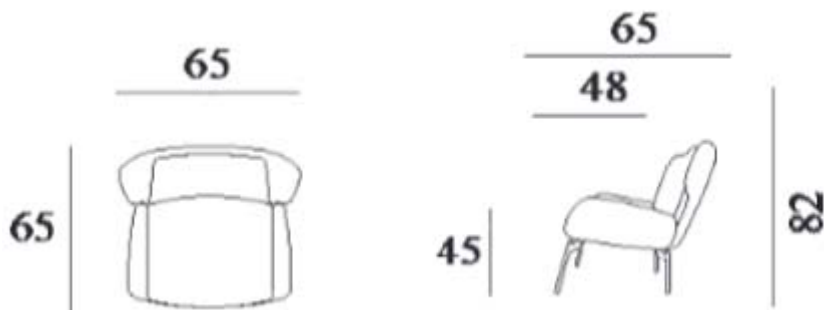

Kvitegga suppleringsstol

Ben 14: Eik i lakket / hvitoljet / lys grå /
mocca / sort

Ben 40: sort matt

Sokkel F7: børstet / sort matt
Med gummivipp