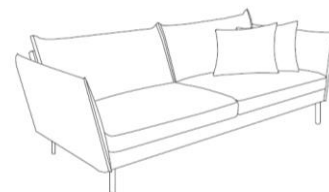

BEN 30
Stål i farve:
Sort mat
(Kun til vange L)

VÆLG RYG OG SÆDE TIL DIN SOFA

FAST RYG SOFT RYG SOFT RYG MED LÆBESØM

VÆLG STOF ELLER LÆDER OG FARVE

VÆLG MODULER FOR AT LAVE DIN SOFA

KLASSISKE OG POPULÆRE KOMBINATIONER

Sandefjord modulsystem

SANDEFJORD mål:
 Højde: 84 cm
 Sittehøjde: 47 cm
 Sittedybde: 53 cm

Sandefjord modulsystem

Armlæn A

Armlæn B

Armlæn D

Armlæn G

Armlæn J

Armlæn K

Armlæn L

Vendbare ryg- og sædepuder.

Sædepuder er formstøbt.

Leveres med fast eller soft rygpuder, og standard eller dybe sæder.

1 stk pyntepude pr. vange.

(Ikke pyntepuder til 1s.)

Ben 10, 11, 12 og 14: