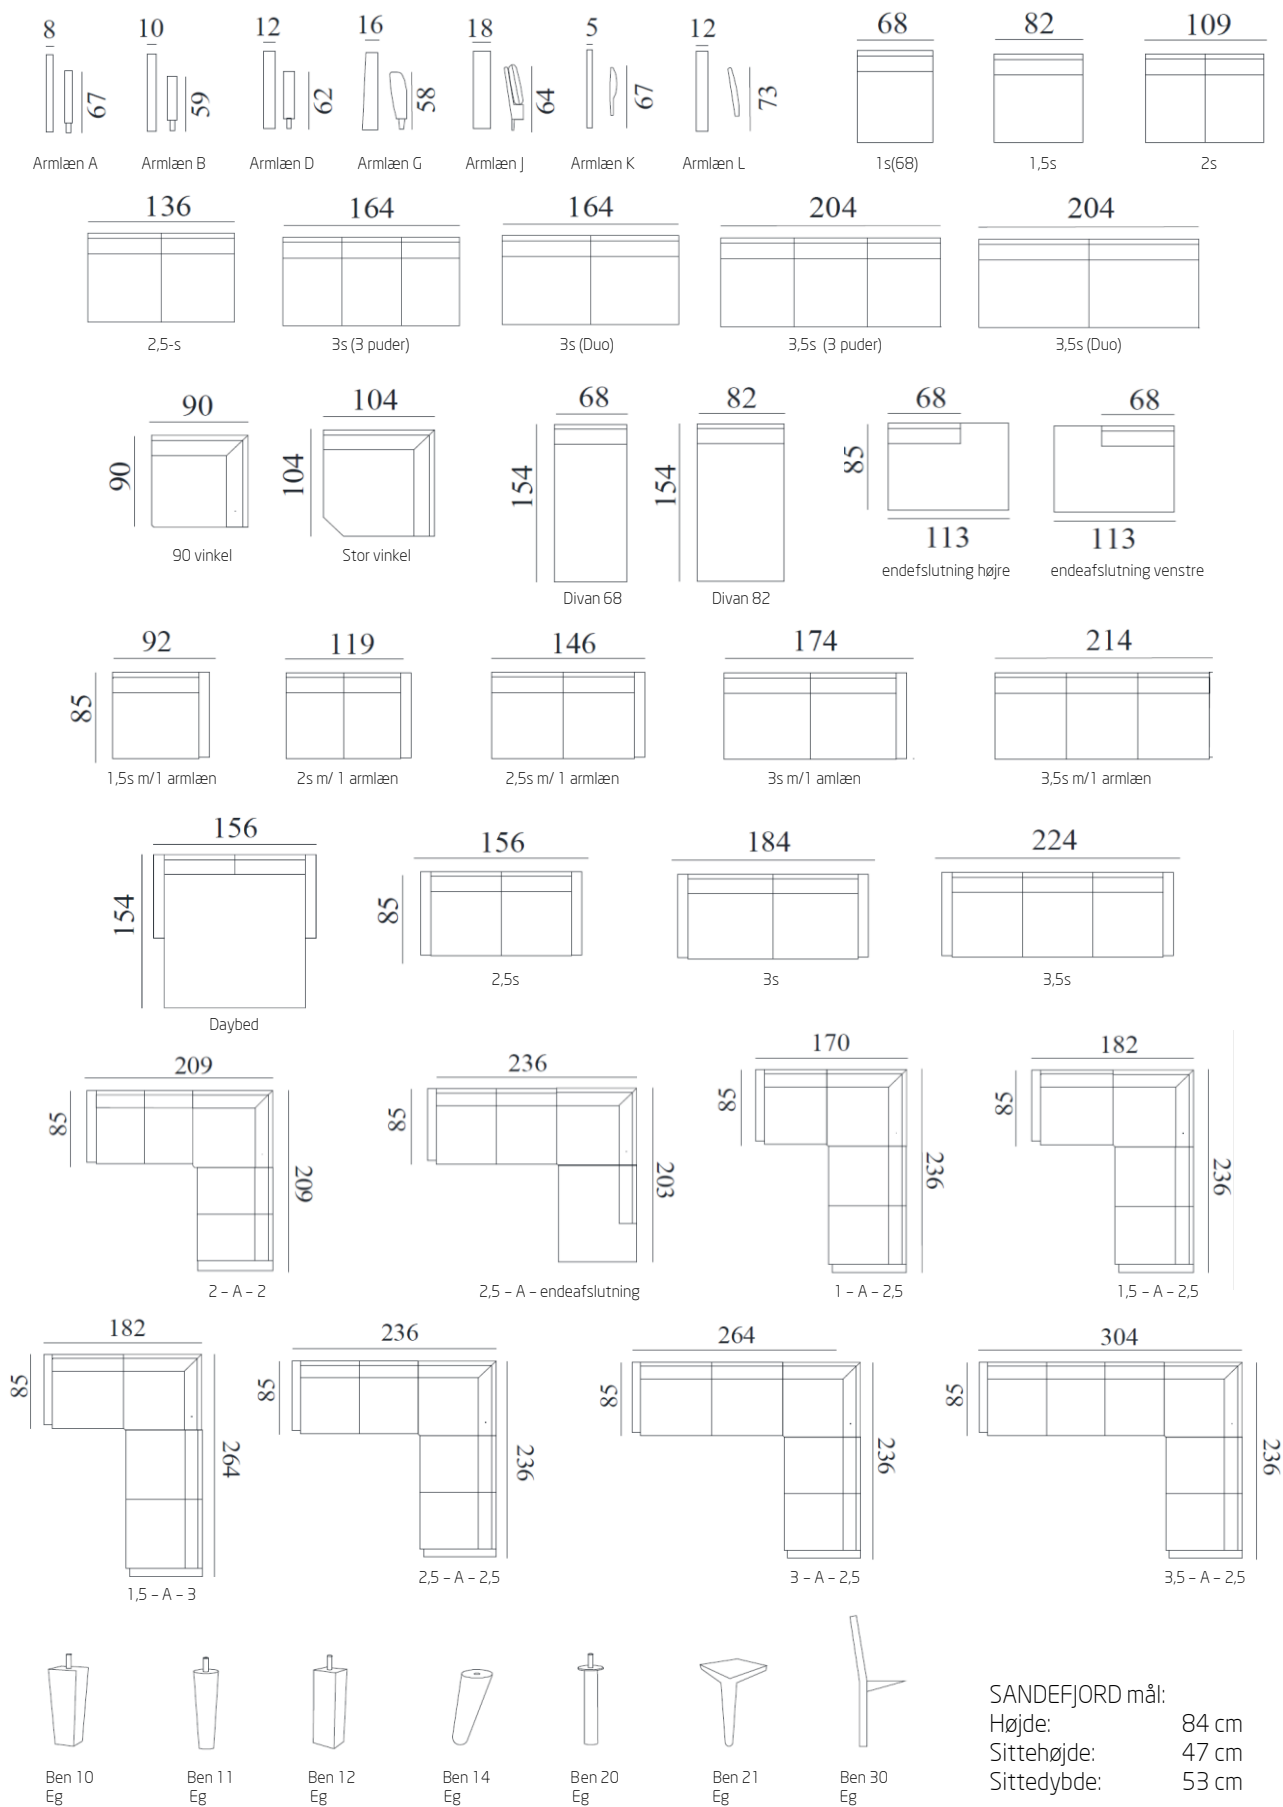

Sandefjord modulsystem

SANDEFJORD mål:
 Højde: 84 cm
 Sittehøjde: 47 cm
 Sittedybde: 53 cm

Sandefjord modulsystem

Armlæn A

Armlæn B

Armlæn D

Armlæn G

Armlæn J