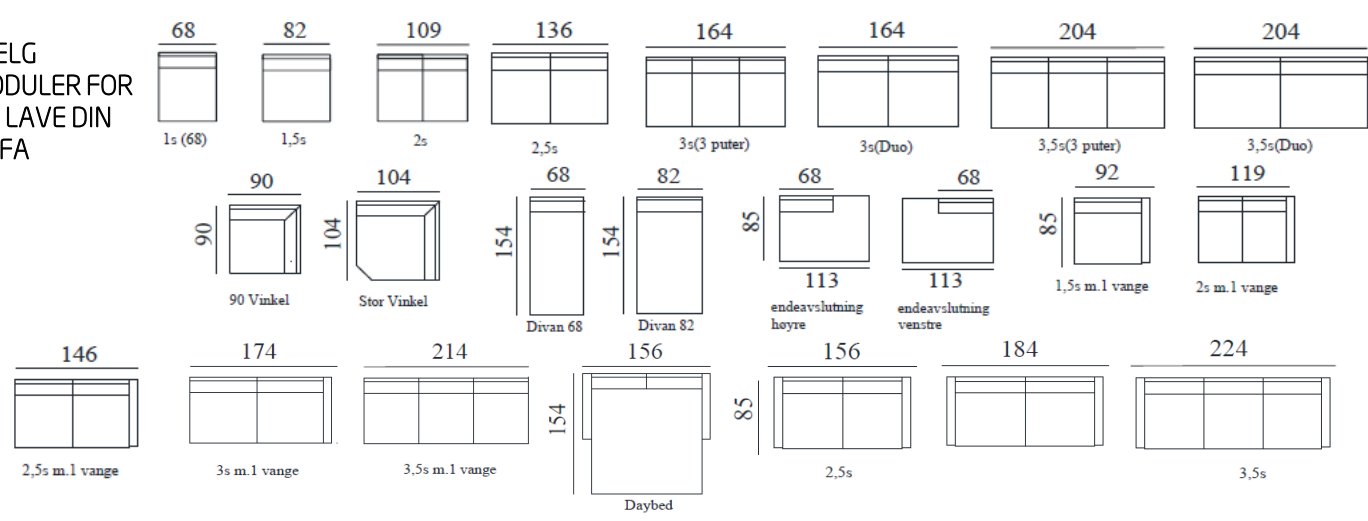

VÆLG MODULER FOR AT LAVE DIN SOFA