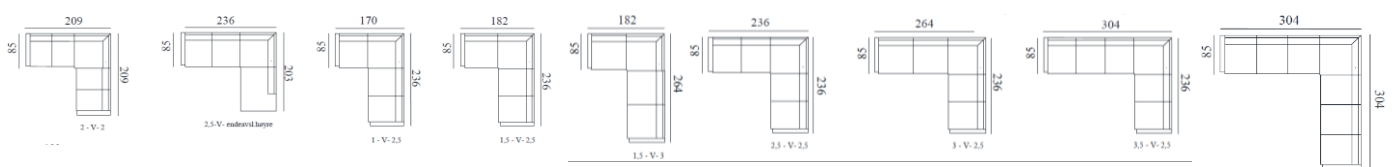

Sandefjord modulsystem

SANDEFJORD mål:
 Højde: 84 cm
 Sittehøjde: 47 cm
 Sittedybde: 53 cm

Sandefjord modulsystem

Armlæn A

Armlæn B

Armlæn D

Armlæn G

Armlæn J